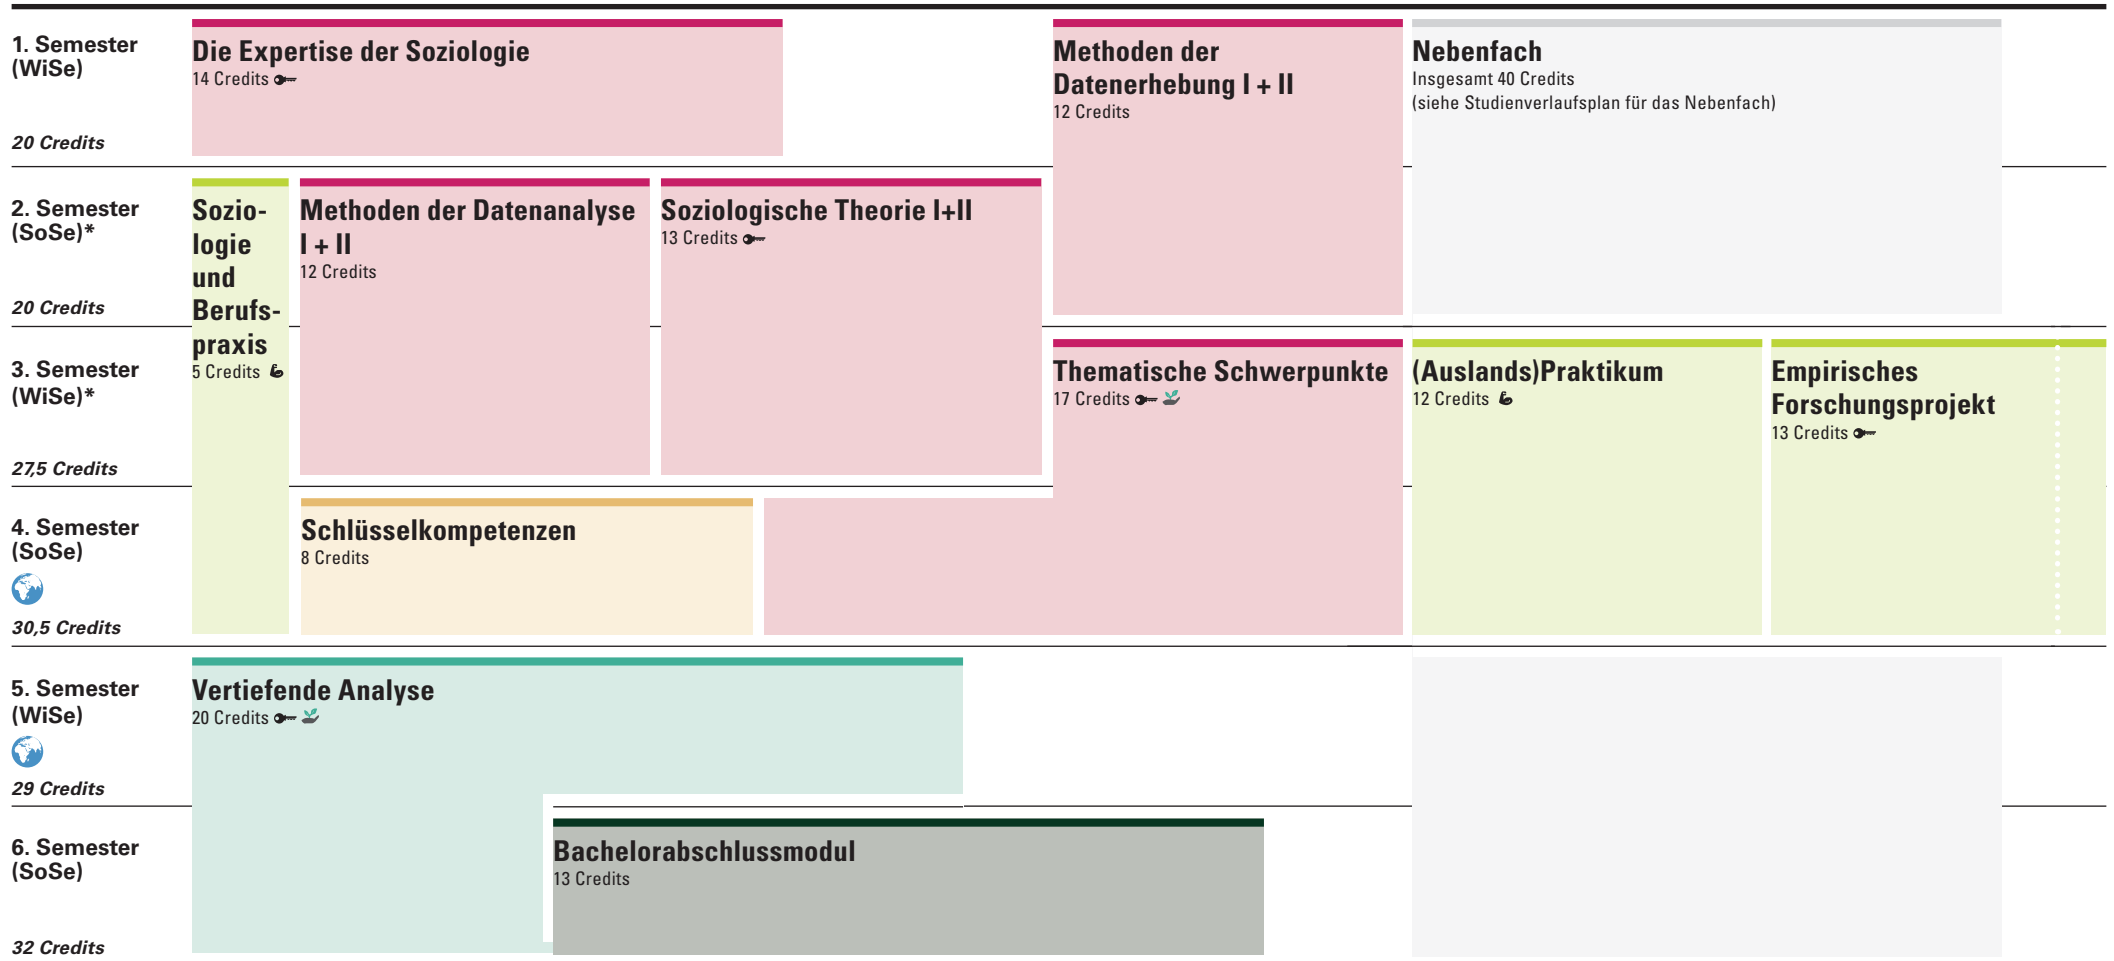

## Studienverlaufsplan (beispielhaft)

### Legende

- Grundlagenmodul
- Vertiefungsmodul
- Praxismodul
- Schlüsselkompetenzen
- Nebenfach
- Abschlussmodul

### Hinweise

- ☞ kennzeichnet Module mit integrierten Schlüsselkompetenzanteilen (Methodenkompetenz, Informationskompetenz, Organisationskompetenz, Kommunikationskompetenz)
- \* Studienbegleitende Reflexion über 2 Semester: 1 credit