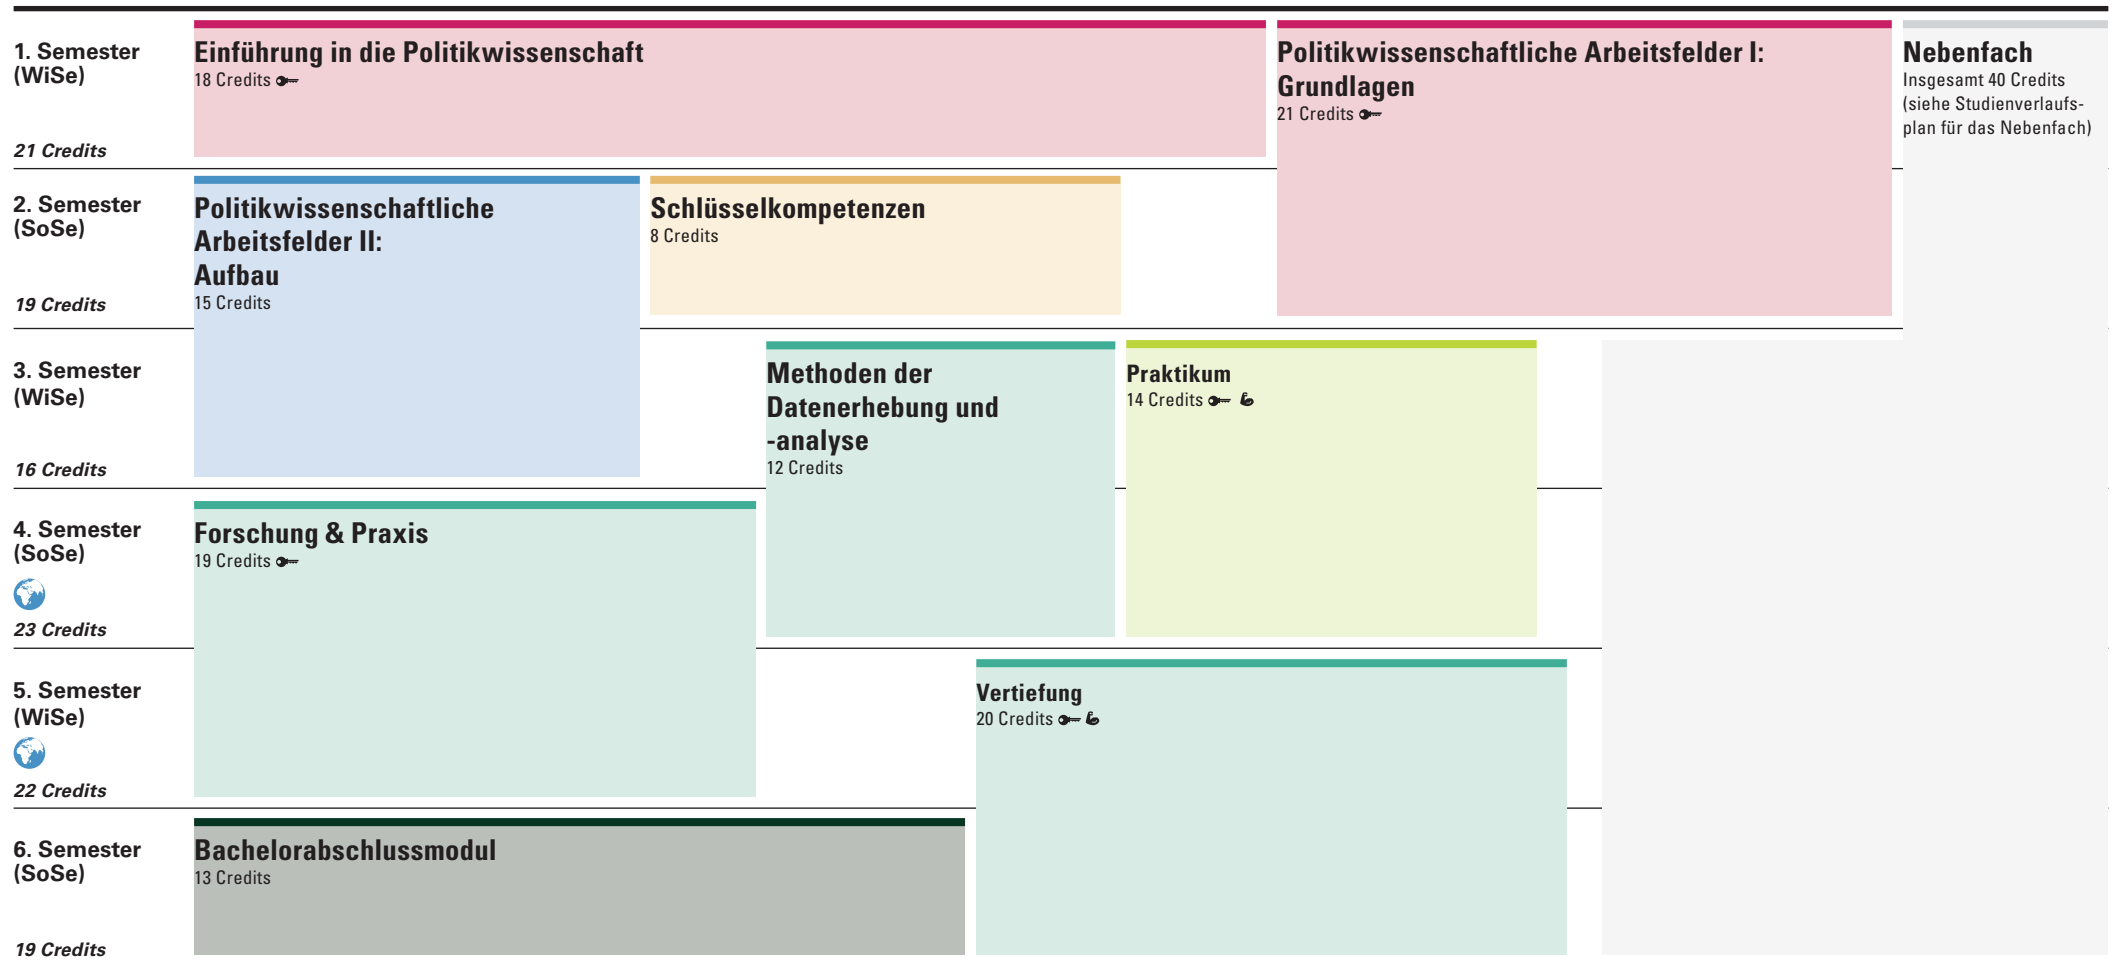

# Bachelor Politikwissenschaft

## Studienverlaufsplan (beispielhaft)

### Legende

- Grundlagenmodul
- Aufbau
- Vertiefungsmodul
- Praxismodul
- Schlüsselkompetenzen
- Nebenfach
- Abschlussmodul

### Hinweise

- kennzeichnet Module mit integrierten Schlüsselkompetenzanteilen (Methodenkompetenz, Informationskompetenz, Organisationskompetenz, Kommunikationskompetenz)

- Praxisanteil
- kennzeichnet das Mobilitätsfenster